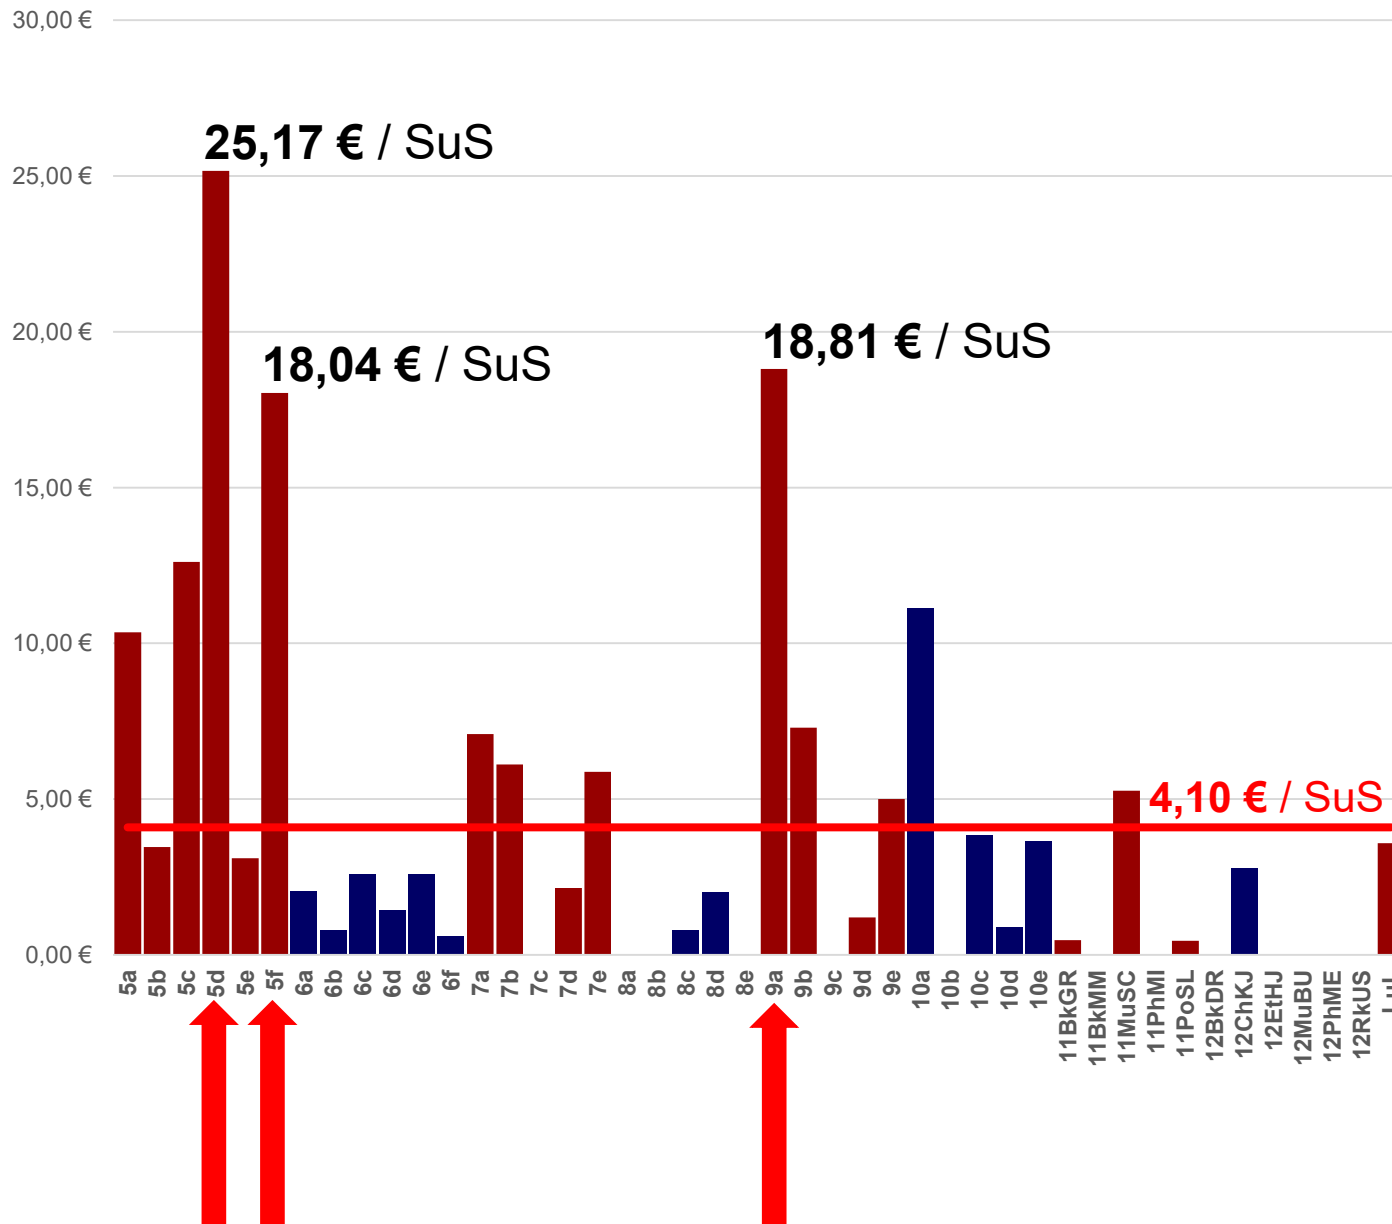

Die Familien werden uns daran teilhaben lassen, wie sich ihr Alltag durch das Leben in den mit dem MPG-Logo als unsere Spende kenntlich gemachten Containern verändert.

Alle Klassen sind aufgefordert bis zum so viele Spenden wie möglich aufzubringen und tagesaktuell im Sekretariat einzuzahlen. Das Spendenbarometer wird anzeigen, wie der Stand der einzelnen Klassen ist. Für Einzelspenden über 50€ kann Ärzte ohne Grenzen Spendenbescheinigungen ausstellen. Im Rahmen des Schulfestes werden die Klassen mit dem höchsten Spendenaufkommen pro Kopf geehrt.

Spenden der Klassen und Kurse (SJ 2022/23)

Spenden pro Schüler*in der Klasse / des Kurses (SJ 2022/23)

Spendenübersicht

Spenden direkt:	4743,80 €
Einnahmen Projekte:	1108,87 €
Einnahmen Schulfest:	1130,35 €
gesamt:	6983,02 €