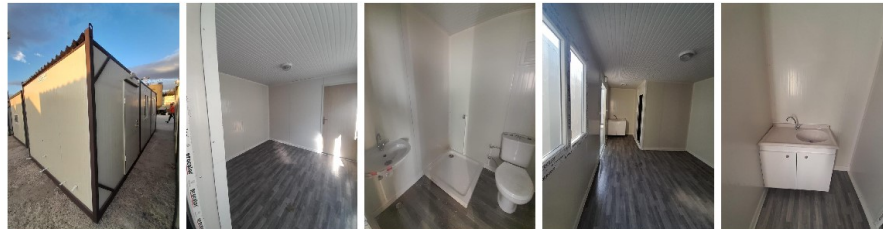

DAS MPG HILFT!

MPG
MAX PLANCK
GYMNASIUM

Nur 5.000€ sind nötig, damit eine Familien ein bescheidenes Heim hat, bis nach dem schweren Erdbeben in der Türkei die Städte wieder aufgebaut sind. Wir haben uns zum Ziel gesetzt, mit unserer Spendenaktion für mindestens die beiden Familien und Sultanoğlu aus Wohncontainer zu finanzieren. Die Familien leben zurzeit noch in Zelten. Die Spenden kommen über **Ärzte ohne Grenzen** (direkter Kontakt über den Schulleitersprecher, Herrn Dr. Djoudi) in vollem Umfang den betroffenen Familien zugute!

Die Familien werden uns daran teilhaben lassen, wie sich ihr Alltag durch das Leben in den mit dem MPG-Logo als unsere Spende kenntlich gemachten Containern verändert.

Alle Klassen sind aufgefordert bis zum so viele Spenden wie möglich aufzubringen und tagesaktuell im Sekretariat einzuzahlen. Das Spendenbarometer wird anzeigen, wie der Stand der einzelnen Klassen ist. Für Einzelspenden über 50€ kann Ärzte ohne Grenzen Spendenbescheinigungen ausstellen. Im Rahmen des Schulfestes werden die Klassen mit dem höchsten Spendenaufkommen pro Kopf geehrt.