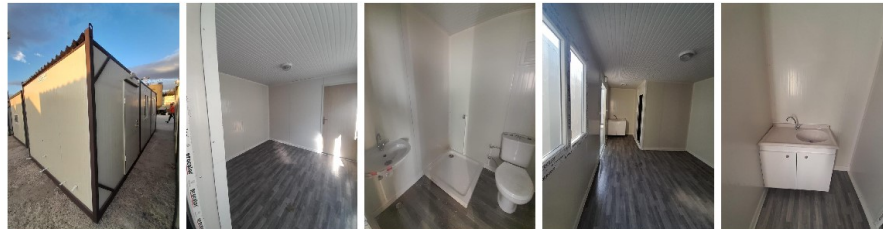

DAS MPG HILFT!

Nur 5.000€ sind nötig, damit eine Familien ein bescheidenes Heim hat, bis nach dem schweren Erdbeben in der Türkei die Städte wieder aufgebaut sind. Wir haben uns zum Ziel gesetzt, mit unserer Spendenaktion für mindestens die beiden Familien und Sultanoğlu aus Wohncontainer zu finanzieren. Die Familien leben zurzeit noch in Zelten. Die Spenden kommen über **Ärzte ohne Grenzen** (direkter Kontakt über den Schulleitersprecher, Herrn Dr. Djoudi) in vollem Umfang den betroffenen Familien zugute!

Die Familien werden uns daran teilhaben lassen, wie sich ihr Alltag durch das Leben in den mit dem MPG-Logo als unsere Spende kenntlich gemachten Containern verändert.

Alle Klassen sind aufgefordert bis zum so viele Spenden wie möglich aufzubringen und tagesaktuell im Sekretariat einzuzahlen. Das Spendenbarometer wird anzeigen, wie der Stand der einzelnen Klassen ist. Für Einzelspenden über 50€ kann Ärzte ohne Grenzen Spendenbescheinigungen ausstellen. Im Rahmen des Schulfestes werden die Klassen mit dem höchsten Spendenaufkommen pro Kopf geehrt.