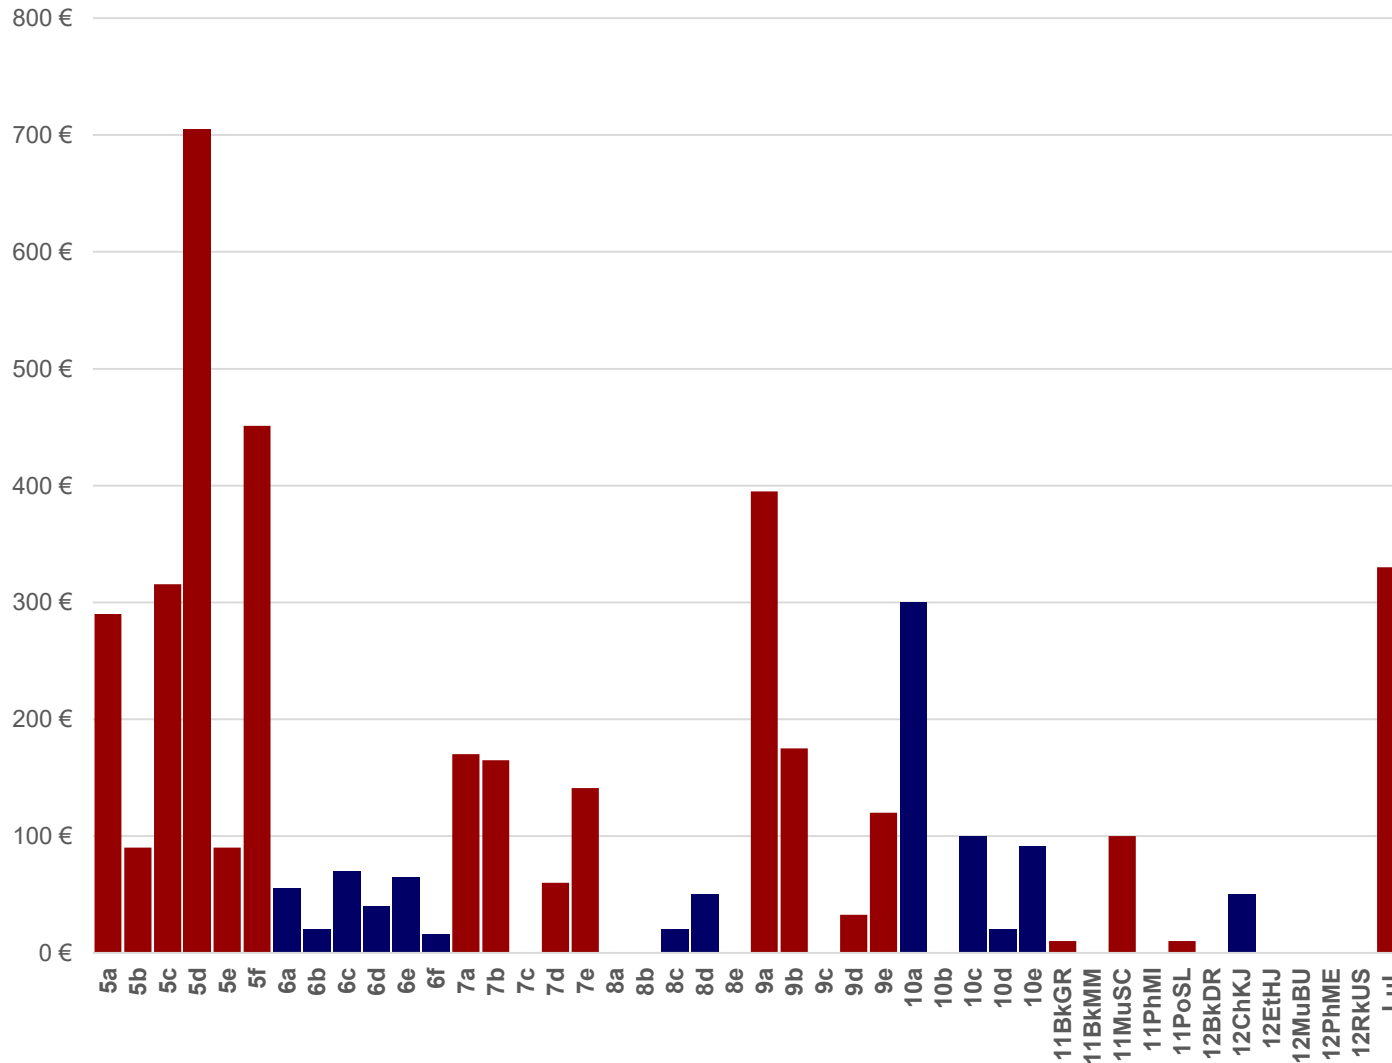

Spenden der Klassen und Kurse (SJ 2022/23)